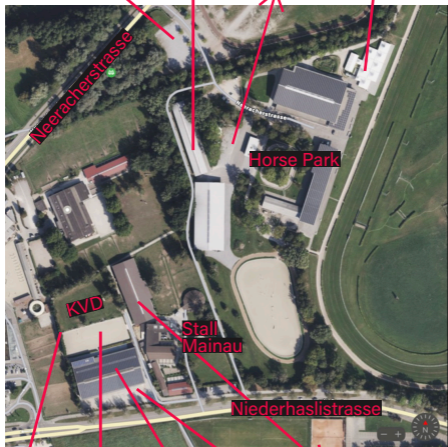

LAGEPLAN LOCATION MAP

Alle Transporter, LKW's & PW's Reiter:

Horse Park
Neeracherstr. 13
8157 Dielsdorf

40 Gastboxen Horse Park

Stallzelt

Horse Park VIP-Pavillon
Galadinner

Leinwand

Turnierviereck
25 x 66m (kvd.ch)

Trainingshalle
KVD 25 x 65m

Anreiten Stall Mainau
Halle 20 x 60m

PW Parkplätze Besucher:
Reitanlage Lägern KVD
Niederhaslistr. 13
8157 Dielsdorf